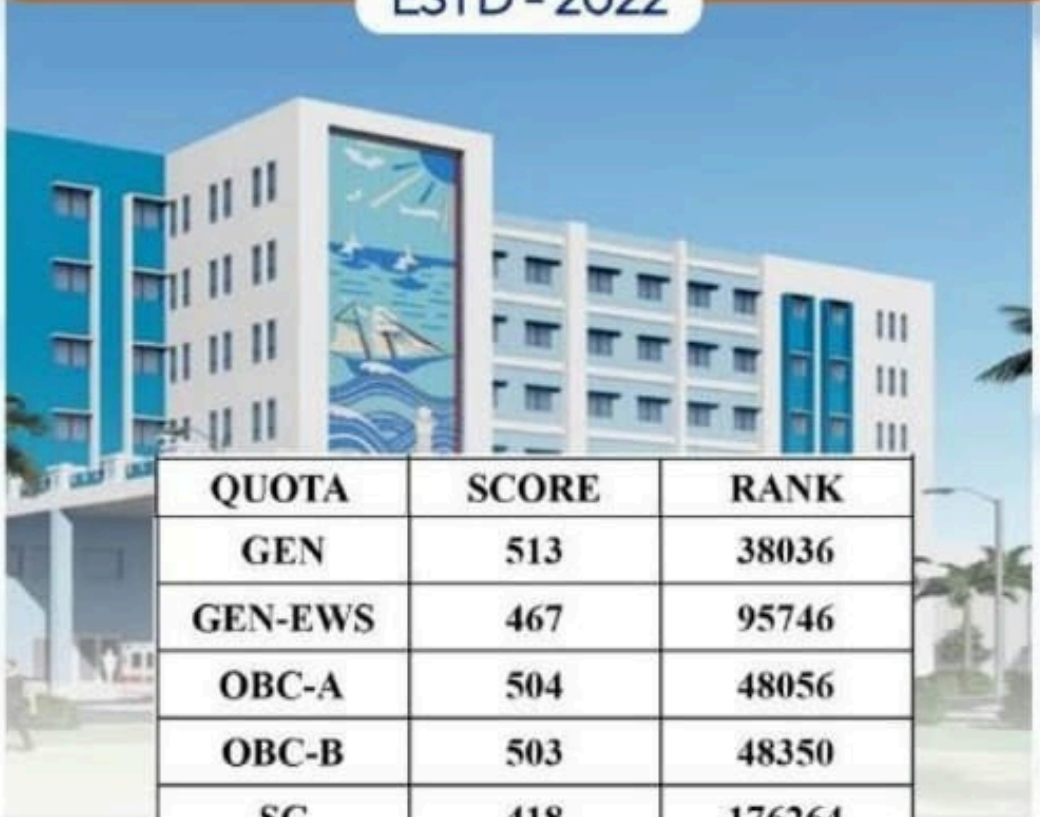

QUOTA	SCORE	RANK
GEN	513	38036
GEN-EWS	467	95746
OBC-A	504	48056
OBC-B	503	48350
SC	418	176264
ST	248	607639

+91 7866 814 211 / +91 8637 561 756

Bidyarthi Education
@bidyarthieducation3284
bidyarthiedu@gmail.com